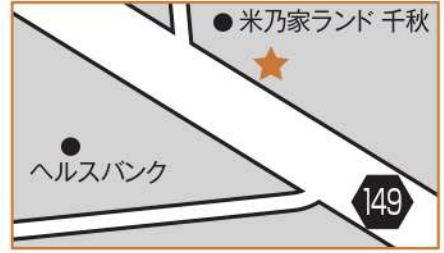

# スクールバス停車位置

一宮駅

羽根

元小山

岩倉駅

小木

味岡駅

南下原町 (旧ユニクロ前)