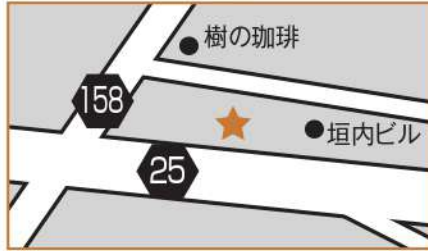

# スクールバス停車位置

一宮駅

羽根

元小山

岩倉駅

小木

味岡駅

南下原町 (旧ユニクロ前)